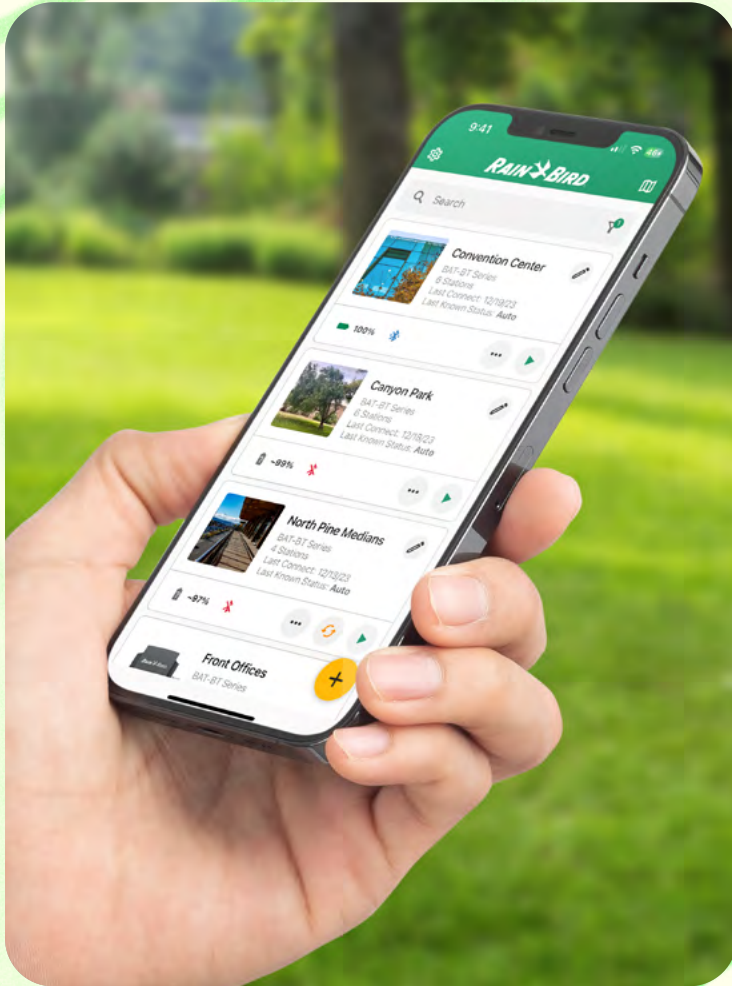

Programmeur ESP-BAT-BT

Augmentez le contrôle. Diminuez le nombre de visites sur site.

Arrosage Bluetooth® à pile... amélioré

Bienvenue dans le contrôle de l'arrosage par Bluetooth nouvelle génération. Le BAT-BT offre une meilleure visibilité et une maîtrise totale des sites commerciaux grâce à son autonomie inégalée, son installation facile et son utilisation intuitive avec l'application mobile Rain Bird. Diminuez les visites sur site et gérez l'arrosage sans souci, même en l'absence de prise secteur.

Autonomie des piles longue durée de 5 ans

Recourant à des piles AA/LR6, le BAT-BT bénéficie d'une autonomie longue durée allant jusqu'à cinq ans. Rain Bird est fier d'être le premier fabricant de systèmes d'arrosage à exploiter toute la puissance des piles AA pour réduire la pollution due aux piles usagées et les visites sur site.

Contrôle Bluetooth amélioré

Contrôle de qualité l'arrosage professionnel, programmé avec votre smartphone grâce à l'application mobile Rain Bird gratuite. Modifiez le calendrier même lorsque vous êtes hors de portée du Bluetooth, et partagez les paramètres avec l'ensemble de l'équipe.