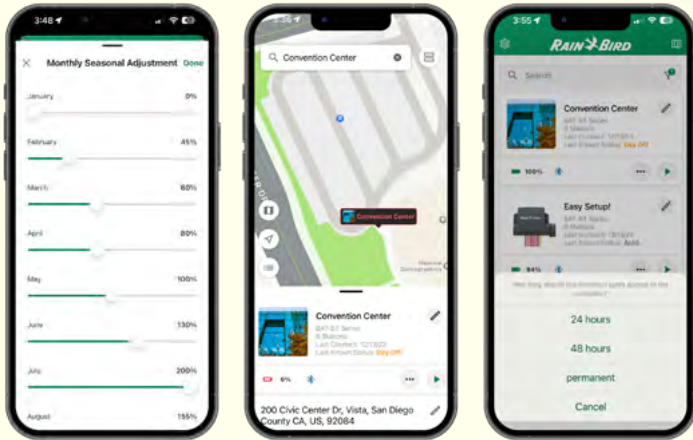

Programmeur ESP-BAT-BT

Augmentez le contrôle. Diminuez le nombre de visites sur site.

Arrosage Bluetooth® à pile... amélioré

Bienvenue dans le contrôle de l'arrosage par Bluetooth nouvelle génération. Le BAT-BT offre une meilleure visibilité et une maîtrise totale des sites commerciaux grâce à son autonomie inégalée, son installation facile et son utilisation intuitive avec l'application mobile Rain Bird. Diminuez les visites sur site et gérez l'arrosage sans souci, même en l'absence de prise secteur.

Contrôle Bluetooth amélioré

Contrôle de qualité l'arrosage professionnel, programmé avec votre smartphone grâce à l'application mobile Rain Bird gratuite. Modifiez le calendrier même lorsque vous êtes hors de portée du Bluetooth, et partagez les paramètres avec l'ensemble de l'équipe.

Utilisation intuitive

Avec des options de fixation flexibles, un paramétrage assisté, une application optimisée et une intelligence de pointe, le BAT-BT est synonyme de commodité à tous les niveaux, de l'installation à l'utilisation.

Programmeur ESP-BAT-BT

RAIN BIRD

Gagnez en efficacité et profitez d'un arrosage plus performant

De nouvelles fonctions intelligentes pour un arrosage sans souci

Contrôlez le moment et l'endroit où est diffusée votre eau. Associé à l'application mobile Rain Bird, le BAT-BT est votre technique secrète pour économiser de l'eau et gagner du temps.