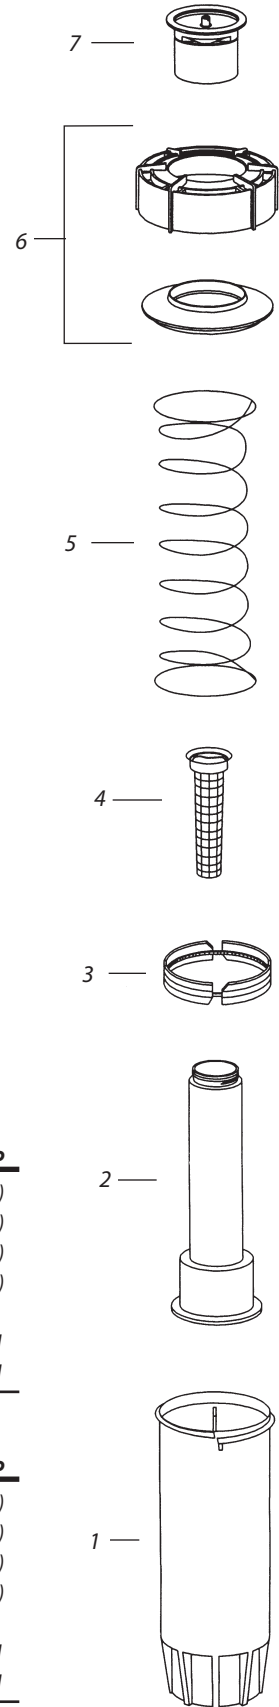

SP-25 SURE-POP / SP-40 SURE-POP

Ref. Part Description	SP-25-F	SP-25-H	SP-25-O	SP-25-SO	SP-25-EST	SP-25-SST	SP-25-CST	SP-25-AP
1 Body 2 ¹ / ₂ "	(111109)	(111109)	(111109)	(111109)	(111109)	(111109)	(111109)	(111109)
2 Stem 2 ¹ / ₂ "	(115425)	(115425)	(115425)	(115425)	(115425)	(115425)	(115425)	(115425)
3 Washer Ratchet	(115039)	(115039)	(115039)	(115039)	(115039)	(115039)	(115039)	(115039)
4 Screen	(107323)	(107323)	(107323)	(107323)	(107323)	(107323)	(107323)	(107323)
5 Spring(117109)	(117109)	(117109)	(117109)	(117109)	(117109)	(117109)	(117409)	
6 Cap/Seal Assembly	114111	114111	114111	114111	114111	114111	114111	114111
7 Nozzle(15' Radius)	A47000	A47070	A47005	A47050	A47006	A47008	A47007	P10015-01

Ref. Part Description	SP-40-F	SP-40-H	SP-40-O	SP-40-SO	SP-40-EST	SP-40-SST	SP-40-CST	SP-40-AP
1 Body 4"	(111108)	(111108)	(111108)	(111108)	(111108)	(111108)	(111108)	(111108)
2 Stem 4"	(115427)	(115427)	(115427)	(115427)	(115427)	(115427)	(115427)	(115427)
3 Washer Ratchet	(115039)	(115039)	(115039)	(115039)	(115039)	(115039)	(115039)	(115039)
4 Screen	(107323)	(107323)	(107323)	(107323)	(107323)	(107323)	(107323)	(170247-02)
5 Spring(117110)	(117110)	(117110)	(117110)	(117110)	(117110)	(117110)	(117110)	
6 Cap/Seal Assembly	114111	114111	114111	114111	114111	114111	114111	114111
7 Nozzle (15' Radius)	A47000	A47070	A47005	A47050	A47006	A47008	A47007	P10015-01

Note: Part numbers enclosed in brackets () are not available individually, but may be sold in assemblies or kits.