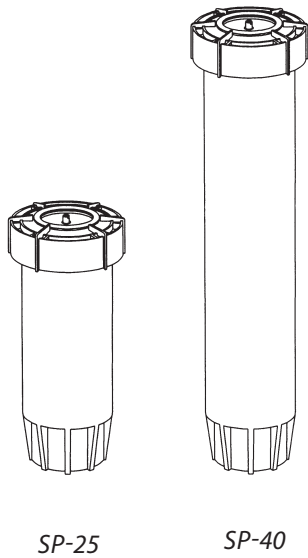

SP-25 SURE-POP / SP-40 SURE-POP

Ref. Part Description	SP-25-F	SP-25-H	SP-25-O	SP-25-SO	SP-25-EST	SP-25-SST	SP-25-CST	SP-25-AP
1 Body 2 ¹ / ₂ "	(111109)	(111109)	(111109)	(111109)	(111109)	(111109)	(111109)	(111109)
2 Stem 2 ¹ / ₂ "	(115425)	(115425)	(115425)	(115425)	(115425)	(115425)	(115425)	(115425)
3 Washer Ratchet	(115039)	(115039)	(115039)	(115039)	(115039)	(115039)	(115039)	(115039)
4 Screen	(107323)	(107323)	(107323)	(107323)	(107323)	(107323)	(107323)	(107323)
5 Spring(117109)	(117109)	(117109)	(117109)	(117109)	(117109)	(117109)	(117409)	
6 Cap/Seal Assembly	114111	114111	114111	114111	114111	114111	114111	114111
7 Nozzle(15' Radius)	A47000	A47070	A47005	A47050	A47006	A47008	A47007	P10015-01

Ref. Part Description	SP-40-F	SP-40-H	SP-40-O	SP-40-SO	SP-40-EST	SP-40-SST	SP-40-CST	SP-40-AP
1 Body 4"	(111108)	(111108)	(111108)	(111108)	(111108)	(111108)	(111108)	(111108)
2 Stem 4"	(115427)	(115427)	(115427)	(115427)	(115427)	(115427)	(115427)	(115427)
3 Washer Ratchet	(115039)	(115039)	(115039)	(115039)	(115039)	(115039)	(115039)	(115039)
4 Screen	(107323)	(107323)	(107323)	(107323)	(107323)	(107323)	(107323)	(170247-02)
5 Spring(117110)	(117110)	(117110)	(117110)	(117110)	(117110)	(117110)	(117110)	
6 Cap/Seal Assembly	114111	114111	114111	114111	114111	114111	114111	114111
7 Nozzle (15' Radius)	A47000	A47070	A47005	A47050	A47006	A47008	A47007	P10015-01