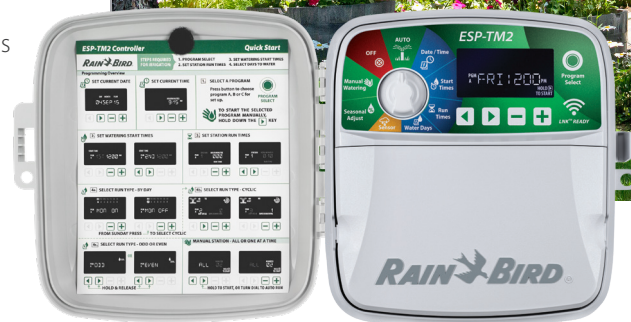

Simple, flexível, fiável

O programador de rega ESP-TM2 constitui a opção ideal para soluções residenciais básicas. Baseado no legado da Rain Bird de The Intelligent Use of Water™ (O uso inteligente da água), este programador oferece funcionalidades simples de poupança de água que irá realmente utilizar.

Com a flexibilidade de 3 programas e 4 horas de início disponíveis por programa, pode adaptar o seu horário de rega às necessidades do seu espaço verde. O ESP-TM2 fornece a interface de Programação extra simples com a qual está familiarizado num programador concebido para durar!

Compatível com WiFi!

Compatível com o NOVO módulo Wi-Fi LNK da Rain Bird! Basta conectar o Módulo LNK Wi-Fi à porta de acessórios do ESP-TM2, descarregar a aplicação móvel da Rain Bird e aceder ao seu sistema de rega em qualquer parte do mundo!

Simple de programar

O ESP-TM2 é fácil de programar e usa a Extra Simple Programming (Programação extremamente simples) da Rain Bird. Personalize o seu cronograma com facilidade e mantenha a sua paisagem exuberante!