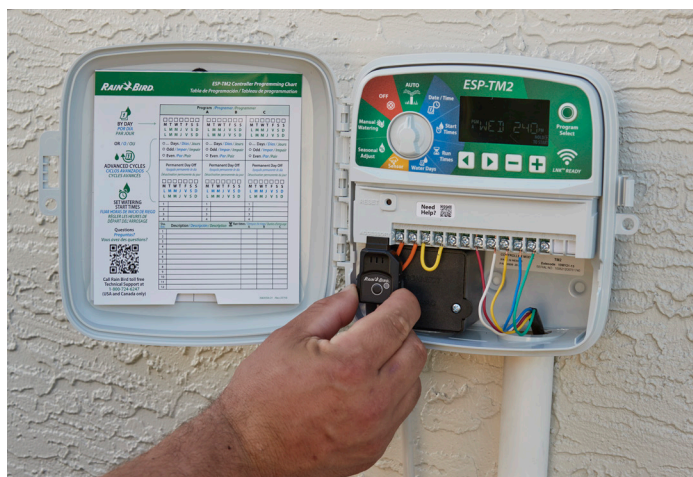

Compatível com WiFi

- Compatível com o NOVO módulo Wi-Fi LNK da Rain Bird.
- Oferece oportunidades de atualização para os seus clientes sem necessidade de instalar um novo programador.
- Interface de aplicação móvel de fácil utilização dá aos prestadores de serviço e proprietários acesso a partir de qualquer parte do mundo.

RAIN BIRD®

www.rainbird.eu

Marca Registrada da Rain Bird Corporation

© 2022 Rain Bird Corporation 12/26

D14320